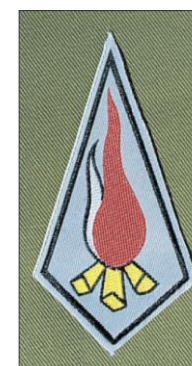

Abzeichen des Pfadi Hemd

Reglement über Abzeichen und Bekleidung: www.scout.ch/de/verband/downloads/programm/reglemente

Quelle Bilder: www.hajk.ch
www.gloggi.ch

Abzeichen Korps Glockenhof
Spitze rechter Kragen

Abzeichen Schweizer Pfadi
oberhalb rechter Brusttasche

Abzeichen Pfadiversprechen
oberhalb linker Brusttasche

Abzeichen Pfadistufe Spezialitäten
rechter Oberarm

Abzeichen Pfadi Trotz Allem
linker Oberarm