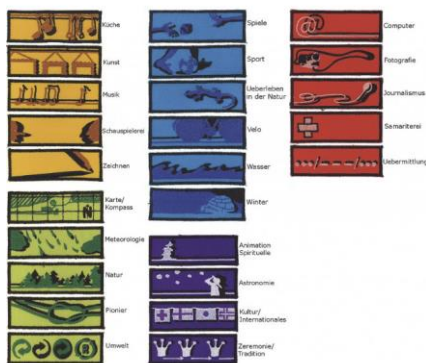

Abzeichen des Pfadi Hemd

Reglement über Abzeichen und Bekleidung: www.scout.ch/de/verband/downloads/programm/reglemente

Quelle Bilder: www.hajk.ch
www.gloggi.ch

Abzeichen Korps Glockenhof
Spitze rechter Kragen

Abzeichen Schweizer Pfadi
oberhalb rechter Brusttasche

Abzeichen Pfadiversprechen
oberhalb linker Brusttasche

Abzeichen Pfadistufe Spezialitäten
rechter Oberarm

Abzeichen Pfadi Trotz Allem
linker Oberarm

Korpsabzeichen

Pfadihemdfarben

 türkis: Bienli Schwarz

 khaki: Bienli Gold, Hellas, Gaia, Moira